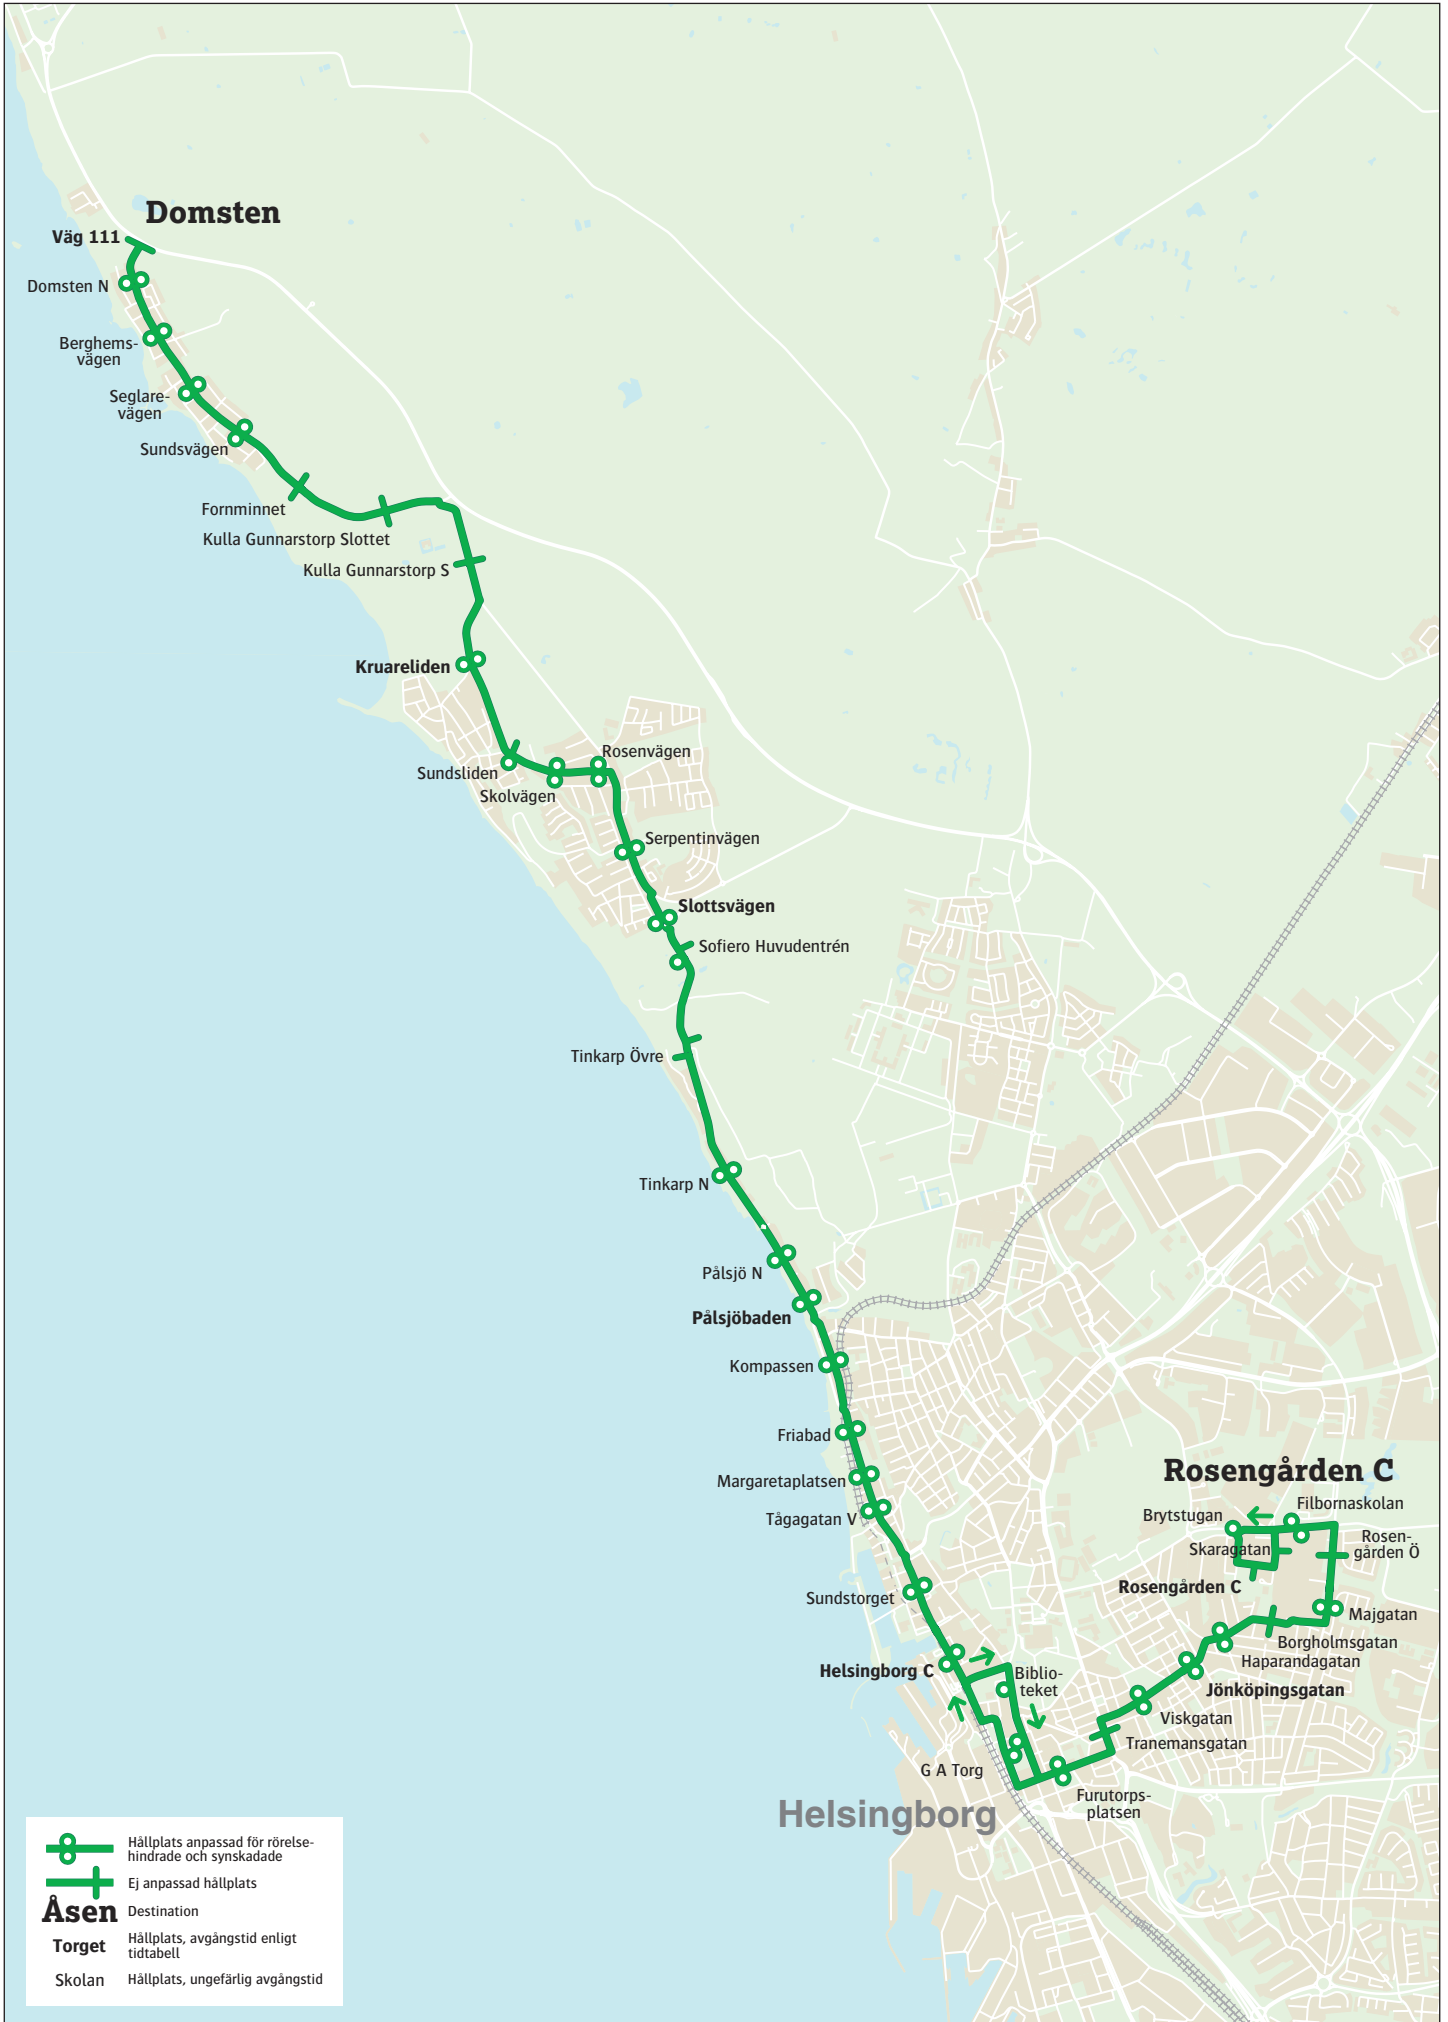

8

Rosengården C–Husensjö–Helsingborg C–Hittarp/Domsten

Rosengården - Husensjö - Helsingborg C - Hittarp/Domsten

måndag - fredag

Rosengården C	04.45	05.05	05.25	05.43	05.58	06.13	06.28	06.43	06.58	07.11	07.26	07.41	07.56	08.11	08.27	08.42	08.57	09.12	09.27	09.42
Jönköpingsgatan	04.52	05.12	05.32	05.50	06.05	06.20	06.35	06.50	07.05	07.19	07.34	07.49	08.04	08.19	08.34	08.49	09.04	09.19	09.34	09.49
Helsingborg C	05.01	05.21	05.41	06.01	06.16	06.31	06.46	07.01	07.16	07.31	07.46	08.01	08.16	08.31	08.46	09.01	09.16	09.31	09.46	10.01
Pålsjöbaden	05.09	05.29	05.49	06.09	06.24	06.39	06.54	07.09	07.25	07.40	07.55	08.10	08.25	08.40	08.54	09.09	09.24	09.39	09.54	10.09
Slottsvägen	05.13	05.33	05.53	06.13	06.28	06.43	06.58	07.13	07.28	07.44	07.59	08.14	08.29	08.44	08.58	09.13	09.28	09.43	09.58	10.13
Kruareliden	05.20	05.40	06.00	06.20	06.35	06.50	07.05	07.20	07.35	07.51	08.06	08.21	08.36	08.51	09.05	09.20	09.35	09.50	10.05	10.20
Domsten Väg 111		05.48		06.28		06.58	07.13	07.28	07.43	07.59		08.29		08.59		09.28		09.58		10.28

Rosengården C	09.57	10.12	10.27	10.42	10.57	11.12	11.27	11.42	11.57	12.12	12.27	12.42	12.57	13.12	13.27	13.42	13.57	14.12	14.27	14.42
Jönköpingsgatan	10.04	10.19	10.34	10.49	11.04	11.19	11.34	11.49	12.04	12.19	12.34	12.49	13.04	13.19	13.34	13.49	14.04	14.19	14.34	14.49
Helsingborg C	10.16	10.31	10.46	11.01	11.16	11.31	11.46	12.01	12.16	12.31	12.46	13.01	13.16	13.31	13.46	14.01	14.16	14.31	14.46	15.01
Pålsjöbaden	10.24	10.39	10.54	11.10	11.25	11.41	11.56	12.11	12.26	12.41	12.56	13.11	13.26	13.40	13.55	14.10	14.25	14.40	14.55	15.10
Slottsvägen	10.28	10.43	10.58	11.14	11.29	11.45	12.00	12.15	12.30	12.45	13.00	13.15	13.30	13.45	14.00	14.15	14.30	14.45	15.00	15.15
Kruareliden	10.35	10.50	11.05	11.21	11.36	11.52	12.07	12.22	12.37	12.52	13.07	13.22	13.37	13.53	14.08	14.23	14.38	14.53	15.08	15.23
Domsten Väg 111		10.58		11.29		12.00		12.30		13.00		13.30		14.01		14.31		15.01		15.31